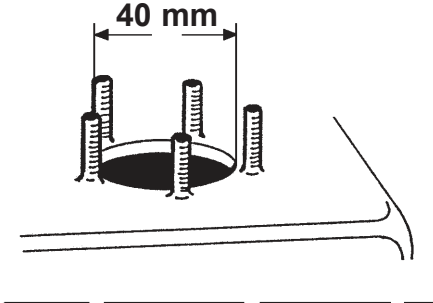

Verstellbarer Kraftstoff-Hebelgeber
Adjustable Fuel Lever Arm Sender

TU00-0769-5107120

09/06

1-6

6

4c

oder, or

4