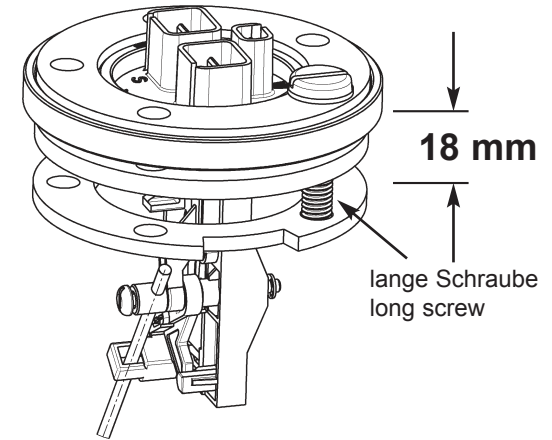

Verstellbarer Kraftstoff-Hebelgeber  
Adjustable Fuel Lever Arm Sender

TU00-0769-5107120

09/06

1-6

5

3

4 a

4 b

mit Schlitz zuerst einsetzen  
With slit must be inserted first

TU00-0769-5107120

Verstellbarer Kraftstoff-Hebelgeber  
Adjustable Fuel Lever Arm Sender

TU00-0769-5107120

09/06

1-6

6

4c