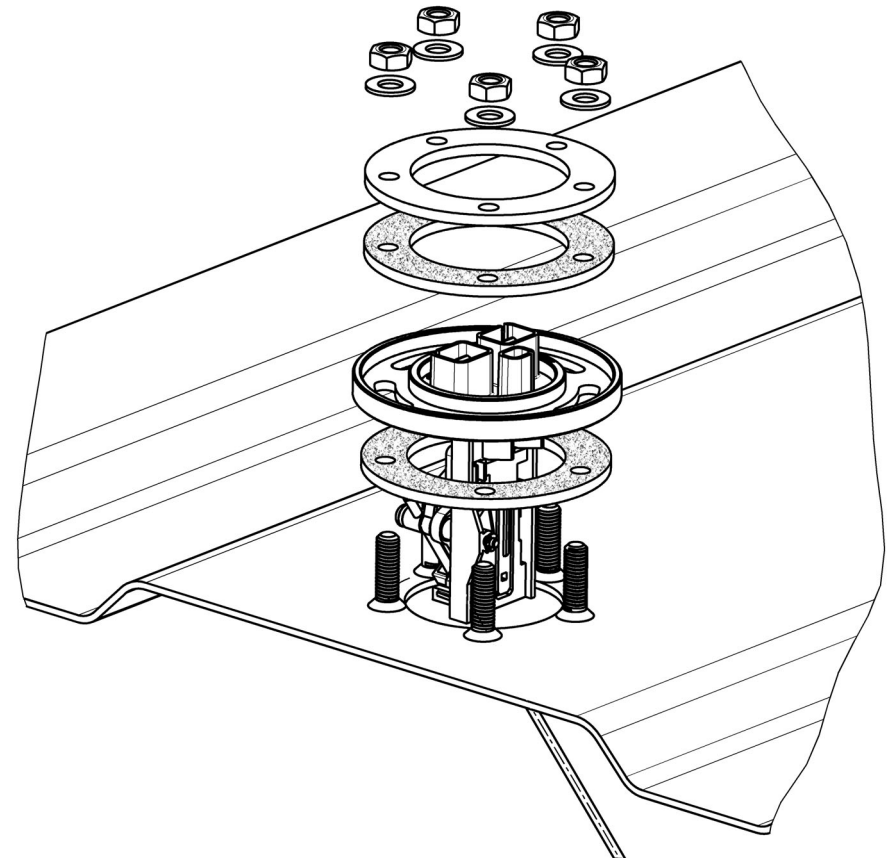

Verstellbarer Kraftstoff-Hebelgeber
Adjustable Fuel Lever Arm Sender

TU00-0769-5107120

09/06

1-6

6

4c

oder, or

4