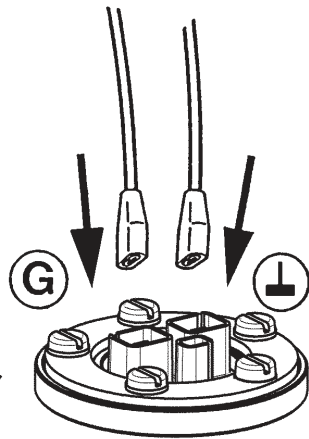

Verstellbarer Kraftstoff-Hebelgeber
Adjustable Fuel Lever Arm Sender

TU00-0769-5107120

09/06

1-6

6

4c

oder, or

4

5

6

TU00-0769-5107120