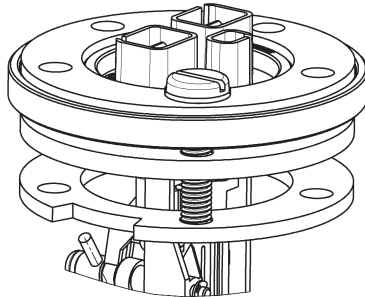

Verstellbarer Kraftstoff-Hebelgeber
Adjustable Fuel Lever Arm Sender

TU00-0769-5107120

09/06

1-6

6

4c

oder, or

4