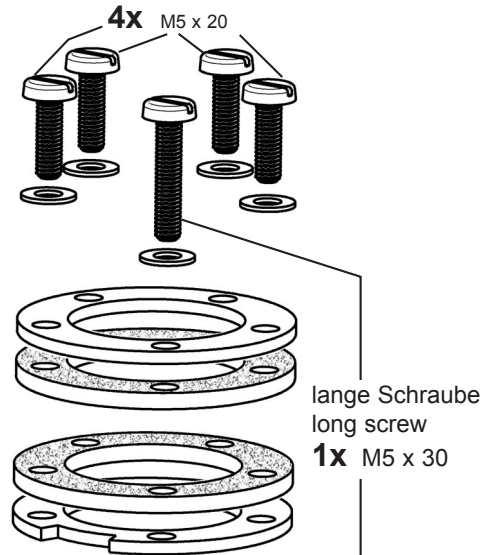

Verstellbarer Kraftstoff-Hebelgeber  
Adjustable Fuel Lever Arm Sender

TU00-0769-5107120

09/06

1-6

5

3

4 a

4 b

mit Schlitz zuerst einsetzen  
With slit must be inserted first

TU00-0769-5107120

Verstellbarer Kraftstoff-Hebelgeber  
Adjustable Fuel Lever Arm Sender

TU00-0769-5107120

09/06

1-6

6

4c