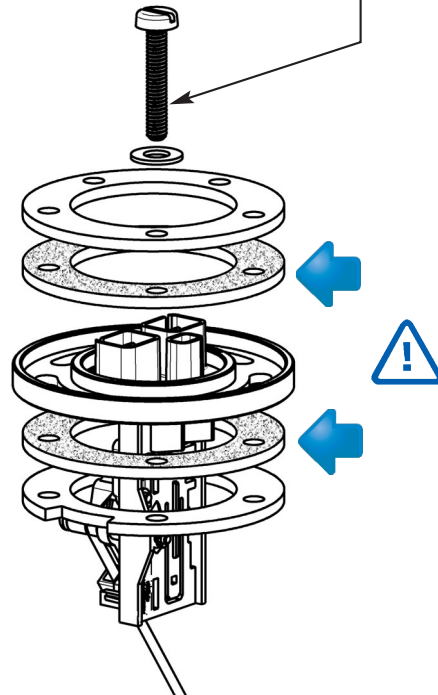

Verstellbarer Kraftstoff-Hebelgeber  
Adjustable Fuel Lever Arm Sender

TU00-0769-5107120

09/06

1-6

5

3

4 a

4 b

mit Schlitz zuerst einsetzen  
With slit must be inserted first

TU00-0769-5107120

Verstellbarer Kraftstoff-Hebelgeber  
Adjustable Fuel Lever Arm Sender

TU00-0769-5107120

09/06

1-6

6

4c