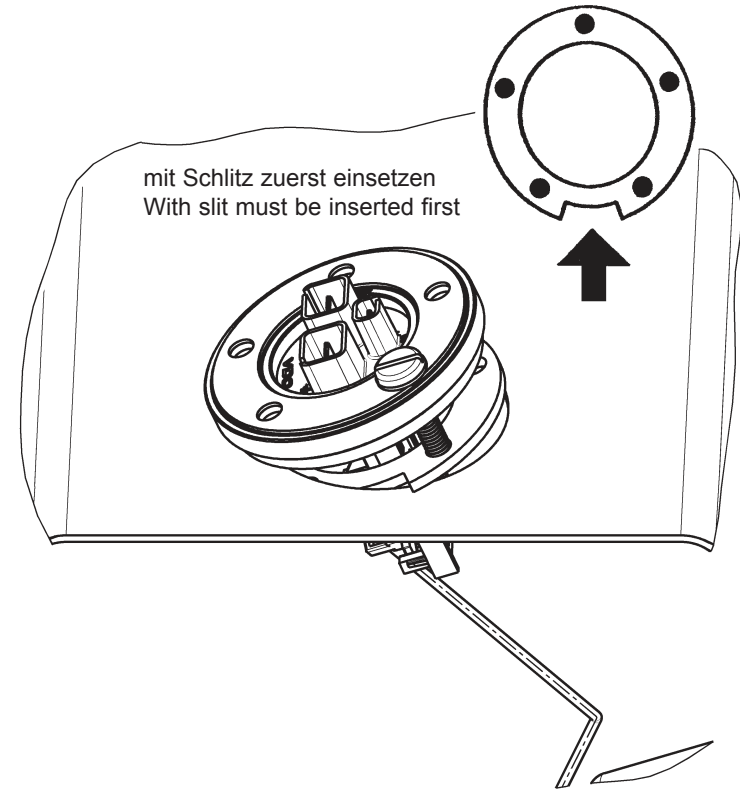

Verstellbarer Kraftstoff-Hebelgeber  
Adjustable Fuel Lever Arm Sender

TU00-0769-5107120

09/06

1-6

5

3

4 a

4 b

mit Schlitz zuerst einsetzen  
With slit must be inserted first

TU00-0769-5107120

Verstellbarer Kraftstoff-Hebelgeber  
Adjustable Fuel Lever Arm Sender

TU00-0769-5107120

09/06

1-6

6

4c